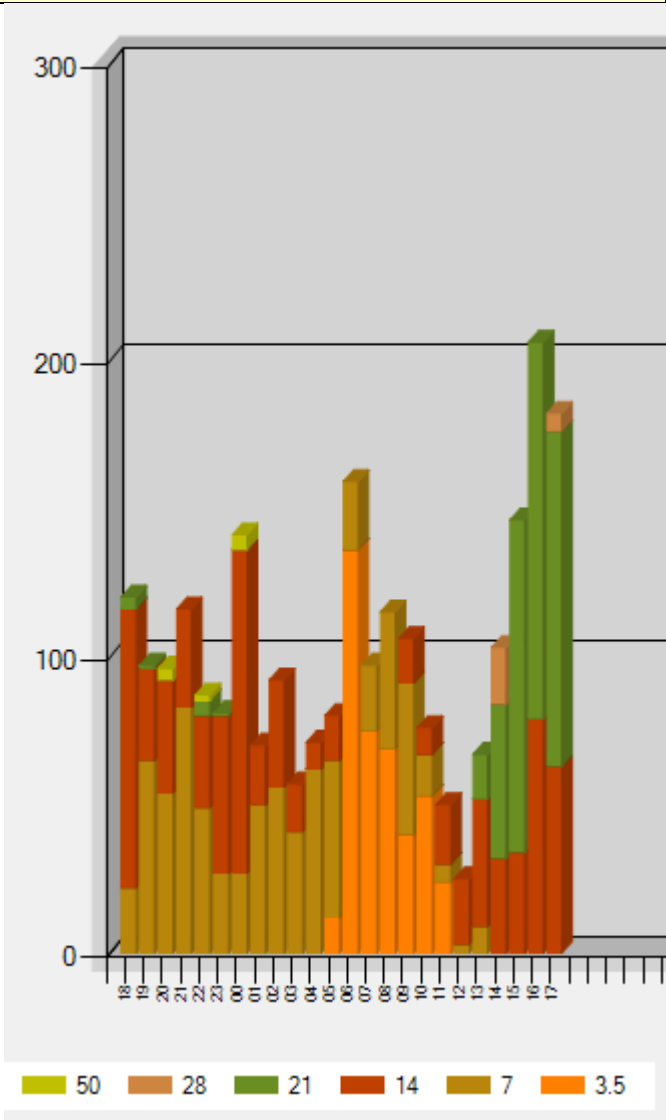

QSO Summary By Hour (UTC – 18:00 = 1PM Local)

Day	Hr	3.5	7	14	21	28	50	Tot
2017-06-24	18		22	94	4			120
2017-06-24	19		65	31	1			97
2017-06-24	20		54	38			4	96
2017-06-24	21		83	33				116
2017-06-24	22		49	31	5		2	87
2017-06-24	23		27	53	1			81
2017-06-25	00		27	109			5	141
2017-06-25	01		50	20				70
2017-06-25	02		56	36				92
2017-06-25	03		41	16				57
2017-06-25	04		62	9				71
2017-06-25	05	12	53	15				80
2017-06-25	06	136	23					159
2017-06-25	07	75	22					97
2017-06-25	08	69	46					115
2017-06-25	09	40	51	15				106
2017-06-25	10	53	14	9				76
2017-06-25	11	24	6	20				50
2017-06-25	12		3	22				25
2017-06-25	13		9	43	15			67
2017-06-25	14			32	52	19		103
2017-06-25	15			34	112			146
2017-06-25	16			79	127			206
2017-06-25	17			63	113	6		182
Total		409	763	802	430	25	11	2440

QSO Summary By Hour (UTC – 18:00 = 1PM Local)